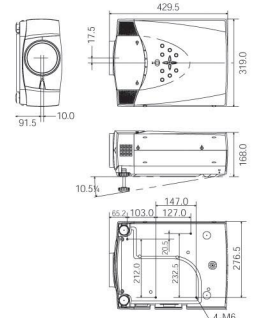

主要特性：

- 1、日本原裝製造進口，超高畫質專業劇院機種。
- 2、超高解析度1366x768，搭配16:9劇院專用液晶板，完美對應電腦與視訊，精確再生自然細膩的影像。
- 3、高對比1100:1光學系統，真實呈現高畫質影像與深沉黑的表現。
- 4、高亮度2200流明，不遮光也能展現一流畫質。
- 5、具備LENS SHIFT鏡頭光學垂直位移，數位垂直水平梯形修正，1.3X電動光學變焦，擺設輕鬆方便。
- 6、具備多項影像校調功能:數位GAMMA校調、自動畫質校調等。

液晶板系統	1.21" Wide TFT p-Si x3(16:9劇院專用液晶板)
解析度	1366x768
畫數	3,147,264 pixels (1366x768x3)
色彩	約10億7000萬色
掃描頻率	15-100kHz(水平), 48-100Hz(垂直); 點時序:180MHz
視訊畫數	800 TV lines(HDTV)
鏡頭	F1.8~2.1,f=48.4~62.8mm, 1.3X電動縮放及對焦調整
燈泡	200W UHP
投射尺寸/距離	30"-400" / 1.5-15.9m
亮度	2200 流明
對比	1100:1
喇叭	2W+2W
亮度一致性	90%
投射方式	前投、後投、吊掛
電腦輸入訊號	WXGA, UXGA, SXGA+, SXGA, XGA, SVGA, VGA, MAC
視訊輸入訊號	PAL, SECAM, NTSC, NTSC 4.43, PAL-M, PAL-N
HDTV訊號	480i, 480p, 575i, 575p, 720p, 1035i 和1080i
輸入端子 視訊	DVI-D(HDCP)x1, Video x1, 色差(RCAx3)x2組, S-Video x1
電腦	D-sub 15pin(類比RGB)x1, BNC端子x5
音效	輸入: Stereo minijack x2, RCA x2
其他	Mini-DIN 8, R/C jack
重量	7.9kg
尺寸(寬x高x深)	319x168x429.5mm
電源供應	100-240V AC, 50Hz/ 60Hz (自動電壓)
安全裝置	具過熱自動斷電保護功能
安全規格	符合ISO 9001、ISO 14001認證通過
標準配備	AV影像傳輸線,遙控器及電池,電源線,原文使用者手冊
功能特色	<ol style="list-style-type: none"> 1、多項畫質調整技術，創造高畫質感： <ul style="list-style-type: none"> ●數位GAMMA校調功能，讓畫面層次表現自然均勻。 ●1100：1超高對比，配合任何環境亮度，完美呈現高畫質影像，暗部表現更精采。 ●自動畫質控制功能，根據畫面狀況自動校調Gamma與亮度，讓畫面表現更具整體感。 ●色彩管理機能，可針對極小範圍的色彩單獨調整Gamma與亮度，並可儲存20個設定。 2、SNAYO的光學特性具備高飽和度色彩，對於數位影像的特別色彩之重現是很重要的。 3、鏡頭光學電動位移功能，不影響畫質下擺設輕鬆方便。 4、數位垂直水平梯形修正(垂直+/-30°,水平+/-20°)，將設置性發揮到最高。 5、數位縮放1/4~49次，觀賞畫面更多細節與變化。 6、開啟功能，當電源開啟即開啟畫面。 7、電源管理系統，當無訊息傳入時，將自動關閉電源。 8、可選配鏡頭，用戶可以依照個人需求，挑選最適合的鏡頭。 9、多功能無線(有線-選配)遙控器，方便移動投影機的提把設計。

外觀尺寸圖

端子介面圖

投射距離表

投射距離(M)	最小投射畫面	最大投射畫面
1.5	30"	40"
3.9	77"	100"
5.8	110"	150"
7.8	154"	200"
9.8	192"	250"
11.7	231"	300"
15.9	308"	400"

H1:H2
接近 10:1 (電動可調式)