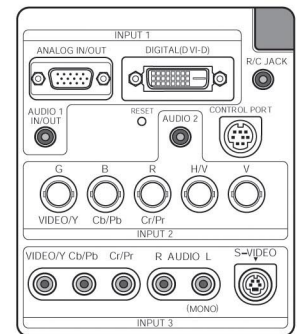

主要特性：

- 1、日本原裝製造進口，超高畫質專業劇院機種。
- 2、超高解析度1366x768，搭配16:9劇院專用液晶板，完美對應電腦與視訊，精確再生自然細膩的影像。
- 3、高對比1100:1光學系統，真實呈現高畫質影像與深沉黑的表現。
- 4、高亮度2200流明，不遮光也能展現一流畫質。
- 5、具備LENS SHIFT鏡頭光學垂直位移，數位垂直水平梯形修正，1.3X電動光學變焦，擺設輕鬆方便。
- 6、具備多項影像校調功能:數位GAMMA校調、自動畫質校調等。

液晶板系統	1.21" Wide TFT p-Si x3(16:9劇院專用液晶板)
解析度	1366x768
畫數	3,147,264 pixels (1366x768x3)
色彩	約10億7000萬色
掃描頻率	15-100kHz(水平), 48-100Hz(垂直); 點時序:180MHz
視訊畫數	800 TV lines(HDTV)
鏡頭	F1.8~2.1,f=48.4~62.8mm, 1.3X電動縮放及對焦調整
燈泡	200W UHP
投射尺寸/距離	30"-400" / 1.5-15.9m
亮度	2200 流明
對比	1100:1
喇叭	2W+2W
亮度一致性	90%
投射方式	前投、後投、吊掛
電腦輸入訊號	WXGA, UXGA, SXGA+, SXGA, XGA, SVGA, VGA, MAC
視訊輸入訊號	PAL, SECAM, NTSC, NTSC 4.43, PAL-M, PAL-N
HDTV訊號	480i, 480p, 575i, 575p, 720p, 1035i 和1080i
輸入端子 視訊	DVI-D(HDCP)x1, Video x1, 色差(RCAx3)x2組, S-Video x1
電腦	D-sub 15pin(類比RGB)x1, BNC端子x5
音效	輸入: Stereo minijack x2, RCA x2
其他	Mini-DIN 8, R/C jack
重量	7.9kg
尺寸(寬x高x深)	319x168x429.5mm
電源供應	100-240V AC, 50Hz/ 60Hz (自動電壓)
安全裝置	具過熱自動斷電保護功能
安全規格	符合ISO 9001、ISO 14001認證通過
標準配備	AV影像傳輸線,遙控器及電池,電源線,原文使用者手冊
功能特色	<ol style="list-style-type: none"> 1、多項畫質調整技術，創造高畫質感： <ul style="list-style-type: none"> ●數位GAMMA校調功能，讓畫面層次表現自然均勻。 ●1100：1超高對比，配合任何環境亮度，完美呈現高畫質影像，暗部表現更精采。 ●自動畫質控制功能，根據畫面狀況自動校調Gamma與亮度，讓畫面表現更具整體感。 ●色彩管理機能，可針對極小範圍的色彩單獨調整Gamma與亮度，並可儲存20個設定。 2、SNAYO的光學特性具備高飽和度色彩，對於數位影像的特別色彩之重現是很重要的。 3、鏡頭光學電動位移功能，不影響畫質下擺設輕鬆方便。 4、數位垂直水平梯形修正(垂直+/-30°,水平+/-20°)，將設置性發揮到最高。 5、數位縮放1/4~49次，觀賞畫面更多細節與變化。 6、開啟功能，當電源開啟即開啟畫面。 7、電源管理系統，當無訊息傳入時，將自動關閉電源。 8、可選配鏡頭，用戶可以依照個人需求，挑選最適合的鏡頭。 9、多功能無線(有線-選配)遙控器，方便移動投影機的提把設計。

外觀尺寸圖

端子介面圖

投射距離表

投射距離(M)	最小投射畫面	最大投射畫面
1.5	30"	40"
3.9	77"	100"
5.8	110"	150"
7.8	154"	200"
9.8	192"	250"
11.7	231"	300"
15.9	308"	400"

H1:H2
接近 10:1 (電動可調式)