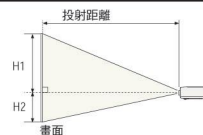

液晶板系統	0.7" TFT p-Si x3
解析度	1024X768(XGA)可支援到UXGA(1600X1200)
畫數	2,359,296 pixels (786,432x3)
色彩	1677萬色
亮度一致性	80%
掃描頻率	水平:~100KHz, 垂直:~100Hz; 點時序:140MHz; 掃描密度600條
鏡頭	F1.6~2.5, f=17.7~28.3mm, 1:1.57倍手動控制ZOOM及FOCUS調整
燈泡	200W UHP 1.0mm
投射尺寸/距離	40"~300"/1.0~11.8m(2.5~3.9M即可投影100"大畫面)
亮度	2500 ANSI 流明
對比	500:1
喇叭	1W Mono
投射方式	前投、後投、吊掛
電腦輸入訊號	UXGA, WXGA, SXGA, XGA, SVGA, VGA, MAC analog
視訊輸入訊號	NTSC, NTSC4.43, PAL, SECAM, PAL-M, PAL-N HDTV:480i,480p,575i,575p,720p,1035i 和1080i
電腦輸入端子	D-sub 15-pin x 1(RGB input/Monitor out), DVI-I x 1
視訊輸入端子	Video: RCA x 1, S-Video x 1, D-sub 15pin for Component x 1
音效端子	Video: RCA(L/R) x 2 Computer: Mini-jack(Stereo) x 1 output(variable): Mini-jack(Stereo) x 1
輸出端子	RGB D-sub 15-pin x 1
其他介面	Service port (RS-232C), USB (type B)
網路端子	有線:RJ45(100BASE-TX/10BASE-T); 無線:USB(USB LAN 轉接器)
重量	2.6kg
尺寸(寬x高x深)	294.5 x 69.5 x 208 mm
電源供應	100-240V AC (自動電壓)
安全裝置	具過熱自動斷電保護功能
功能特性	<ul style="list-style-type: none"> <li>●重量僅僅2.6kg, 大小只有A4尺寸294.5x69.5x208mm, 小巧輕盈好攜帶。</li> <li>●高解析度1024X768可支援UXGA(1600X1200), 並且支援16:9寬螢幕WXGA。</li> <li>●高亮度2500 ANSI, 200W UHP燈泡, 就算明亮的會議室也有清晰畫面。</li> <li>●具熱插拔功能, 斷電時依然可持續散熱, 避免損害機器。</li> <li>●自動數位垂直(+/-20°)梯形修正, 輕鬆校正梯形扭曲狀況。</li> <li>●可選配USB隨身碟, 不須連接電腦即可來場精采簡報</li> <li>●搭載超廣角1.57倍光學變焦鏡頭, 從2.5-3.9公尺都可以輕鬆投射100吋大畫面。</li> <li>●內建循序掃描3-2/2-2pull-down, 不僅重現高畫質視訊的自然細膩, 畫面的表現更是清晰穩定。</li> <li>●內建3D AUCC電路設計, 自動層次校正控制技術, 讓畫質自然平滑。</li> <li>●倒數/即時兩種開機模式可選擇, 倒數模式是燈泡到達足夠亮度才會顯現影像, 即時模式則開機即顯現影像</li> <li>●專為教育者設計的黑板模式(綠色黑板), 讓教學更方便快速, 不再受限於銀幕。</li> <li>●具備安全鎖定功能(遙控器及投影機上方控制按鈕都可鎖定)</li> <li>●可自行設定開機畫面、並支援16國語言(含中文)、完整的輸入介面(2組電腦/2組視訊輸入/可電腦輸出)(具DVI-I)、16X數位縮放局部放大功能、智慧型風扇控制系統、內建無線網路功能(USB wireless LAN adapter)</li> </ul>
標準配備	無線遙控器(具雷射指示), 電源線, 原文說明書, 電池2個

外觀尺寸圖

端子介面圖

投射距離表

H1:H2  
接近 6:1

畫面尺寸	水平x垂直(4:3)	最小距離	最大距離
40"	0.8m x 0.6m	1.0	1.6
60"	1.2m x 0.9m	1.5	2.3
80"	1.6m x 1.2m	2.0	3.1
100"	2.0m x 1.5m	2.5	3.9
150"	3.0m x 2.3m	3.8	5.9
200"	4.1m x 3.0m	5.0	7.9
250"	5.1m x 3.8m	6.3	9.9
300"	6.1m x 4.6m	7.6	11.8