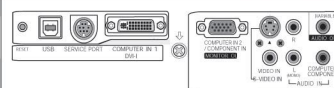

端子介面圖

投射距離表