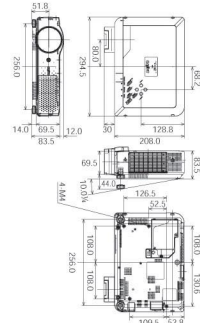

液晶板系統	0.7" TFT p-Si x3
解析度	1024X768(XGA)可支援到UXGA(1600X1200)
畫數	2,359,296 pixels (786,432x3)
色彩	1677萬色
亮度一致性	80%
掃描頻率	水平:~100KHz, 垂直:~100Hz; 點時序:140MHz; 掃描密度600條
鏡頭	F1.6~2.5, f=17.7~28.3mm, 1:1.57倍手動控制ZOOM及FOCUS調整
燈泡	200W UHP 1.0mm
投射尺寸/距離	40"~300"/1.0~11.8m(2.5~3.9M即可投影100"大畫面)
亮度	2500 ANSI 流明
對比	500:1
喇叭	1W Mono
投射方式	前投、後投、吊掛
電腦輸入訊號	UXGA, WXGA, SXGA, XGA, SVGA, VGA, MAC analog
視訊輸入訊號	NTSC, NTSC4.43, PAL, SECAM, PAL-M, PAL-N HDTV:480i,480p,575i,575p,720p,1035i 和1080i
電腦輸入端子	D-sub 15-pin x 1(RGB input/Monitor out), DVI-I x 1
視訊輸入端子	Video: RCA x 1, S-Video x 1, D-sub 15pin for Component x 1
音效端子	Video: RCA(L/R) x 2 Computer: Mini-jack(Stereo) x 1 output(variable): Mini-jack(Stereo) x 1
輸出端子	RGB D-sub 15-pin x 1
其他介面	Service port (RS-232C), USB (type B)
網路端子	有線:RJ45(100BASE-TX/10BASE-T); 無線:USB(USB LAN 轉接器)
重量	2.6kg
尺寸(寬x高x深)	294.5 x 69.5 x 208 mm
電源供應	100-240V AC (自動電壓)
安全裝置	具過熱自動斷電保護功能
功能特性	<ul style="list-style-type: none"> <li>●重量僅僅2.6kg, 大小只有A4尺寸294.5x69.5x208mm, 小巧輕盈好攜帶。</li> <li>●高解析度1024X768可支援UXGA(1600X1200), 並且支援16:9寬螢幕WXGA。</li> <li>●高亮度2500 ANSI, 200W UHP燈泡, 就算明亮的會議室也有清晰畫面。</li> <li>●具熱插拔功能, 斷電時依然可持續散熱, 避免損害機器。</li> <li>●自動數位垂直(+/-20°)梯形修正, 輕鬆校正梯形扭曲狀況。</li> <li>●可選配USB隨身碟, 不須連接電腦即可來場精采簡報</li> <li>●搭載超廣角1.57倍光學變焦鏡頭, 從2.5-3.9公尺都可以輕鬆投射100吋大畫面。</li> <li>●內建循序掃描3-2/2-2pull-down, 不僅重現高畫質視訊的自然細膩, 畫面的表現更是清晰穩定。</li> <li>●內建3D AUCC電路設計, 自動層次校正控制技術, 讓畫質自然平滑。</li> <li>●倒數/即時兩種開機模式可選擇, 倒數模式是燈泡到達足夠亮度才會顯現影像, 即時模式則開機即顯現影像</li> <li>●專為教育者設計的黑板模式(綠色黑板), 讓教學更方便快速, 不再受限於銀幕。</li> <li>●具備安全鎖定功能(遙控器及投影機上方控制按鈕都可鎖定)</li> <li>●可自行設定開機畫面、並支援16國語言(含中文)、完整的輸入介面(2組電腦/2組視訊輸入/可電腦輸出)(具DVI-I)、16X數位縮放局部放大功能、智慧型風扇控制系統、內建無線網路功能(USB wireless LAN adapter)</li> </ul>
標準配備	無線遙控器(具雷射指示), 電源線, 原文說明書, 電池2個

外觀尺寸圖

端子介面圖

投射距離表

H1:H2  
接近 6:1

畫面尺寸	水平x垂直(4:3)	最小距離	最大距離
40"	0.8m x 0.6m	1.0	1.6
60"	1.2m x 0.9m	1.5	2.3
80"	1.6m x 1.2m	2.0	3.1
100"	2.0m x 1.5m	2.5	3.9
150"	3.0m x 2.3m	3.8	5.9
200"	4.1m x 3.0m	5.0	7.9
250"	5.1m x 3.8m	6.3	9.9
300"	6.1m x 4.6m	7.6	11.8