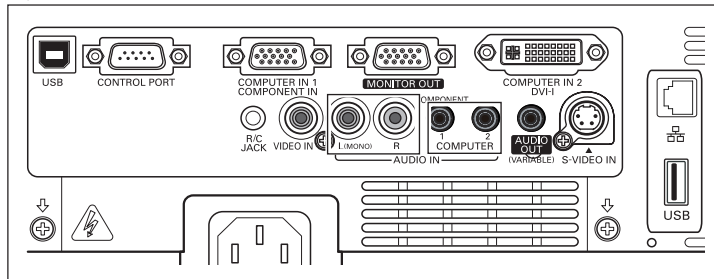

功能特色

顯示好畫質:

- 超高亮度4500 ANSI流明。
- 3片式液晶組。
- DRIT技術，解析度可支援UXGA/WUXGA。
- 3-2/2-2 pull down循序掃描晶片。

方便好擺設:

- 1.6X縮放高設置性。
- 3.5kg輕巧好攜帶。
- 自動設定功能。
(自動訊源搜尋, 自動梯形修正(垂直+/-20°), 自動電腦調整)
- 邊角梯形修正。
- 垂直水平梯形修正。
(垂直:+/-40° | 水平:+/-30°)
- 360°垂直翻轉投影技術。

使用好簡單:

- 搭載無線/有線網路LAN端子。
- 高速無線網路傳輸(IEEE802.11n)。
- 無線網路自動設定功能(使用USB隨身碟)。
- 免電腦USB簡報功能(使用USB隨身碟)。
- USB連接電腦, 免用電腦線。
- WPS無線網路安裝自動設定功能。
- 搭載DVI-I數位電腦輸入端子。
- 具備快速關機功能。
- 黑板模式(綠色)。
- 壁面色彩校正模式(紅/黃/藍/綠)。
- 17國語言操作選單。(含中文)
- 可自訂開機畫面。
- 畫面擷取功能。

防盜免擔心:

- 開機密碼鎖定。
- 自訂畫面密碼鎖定。
- 機器及遙控器按鍵鎖定。

投射距離表

投影尺寸 (inches)	40"	100"	150"	200"	300"
最小縮放 (min)	1.5m	3.8m	5.7m	7.6m	11.5m
最大縮放 (max)	0.9m	2.4m	3.6m	4.8m	7.2m

端子介面圖

外觀尺寸圖

注意事項:規格僅供參考,如有誤或變更,請以實機為準,恕不另行通知。*燈泡屬耗材,不適用保固範圍。*液晶組、濾鏡、其他光學元件和散熱風扇屬於長期使用後需更換,詳情請洽各經銷商。*如果投影機連續使用六小時以上,將縮短液晶元件之更換時間。
*請勿在營業場所或多水、潮濕、蒸氣、灰塵、油煙或吸菸且通風不良的環境下使用,這將容易導致損壞或功能異常。*光學元件(燈泡、液晶組、濾鏡、PBS優化光線分濾器和對比晶片)有使用期限,長期使用後需維修或更換。