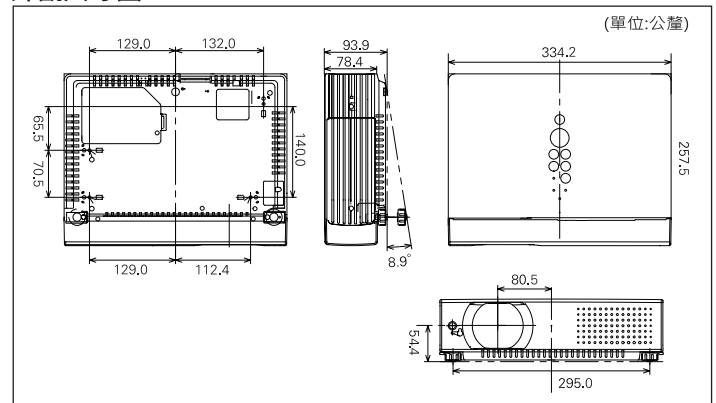

防盜免擔心:

- 開機密碼鎖定。
- 自訂畫面密碼鎖定。
- 機器及遙控器按鍵鎖定。

投射距離表

投影尺寸 (inches)	40"	100"	150"	200"	300"
最小縮放 (min)	1.5m	3.8m	5.7m	7.6m	11.5m
最大縮放 (max)	0.9m	2.4m	3.6m	4.8m	7.2m

端子介面圖

外觀尺寸圖

注意事項:規格僅供參考,如有誤或變更,請以實機為準,恕不另行通知。*燈泡屬耗材,不適用保固範圍。*液晶組、濾鏡、其他光學元件和散熱風扇屬於長期使用後需更換,詳情請洽各經銷商。*如果投影機連續使用六小時以上,將縮短液晶元件之更換時間。
*請勿在營業場所或多水、潮濕、蒸氣、灰塵、油煙或吸菸且通風不良的環境下使用,這將容易導致損壞或功能異常。*光學元件(燈泡、液晶組、濾鏡、PBS優化光線分濾器和對比晶片)有使用期限,長期使用後需維修或更換。