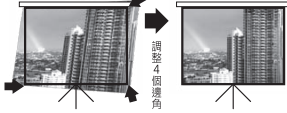

搭載1.6X廣角鏡頭

搭載1.6X廣角鏡頭，短距投影大畫面(2.4-3.8m投影100")。

邊角梯形修正(可側投)

採用邊角梯形修正，側投沒問題，輕鬆調整梯形扭曲。

360度垂直翻轉投影技術

具備超高設置性，可以360°垂直翻轉投影。

PLC-XU116

XGA | 4500 流明 | 3.5 kg