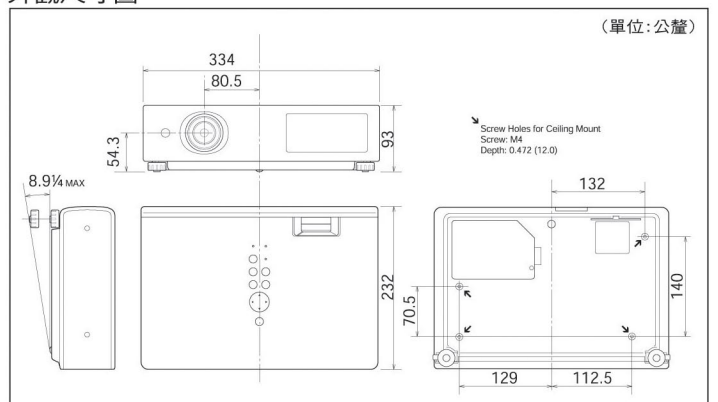

多項高畫質處理技術

- 具DRIT技術，解析度可支援至UXGA(1600x1200)。
- 3-2/2-2 pull-down循序掃描晶片。
- 3D AUCC自動層次校正控制技術。

規格表

製表日期: 2007.06.06

液晶板系統	0.8" TFT p-Si x3 (with Micro lens)
解析度	XGA(1024x768)可支援到UXGA(1600x1200)
畫數	2,359,296 pixels (1024x768x3)
色彩	約1677萬色
亮度	4000 流明
掃描頻率	15-100kHz(水平), 50-100Hz(垂直), 點時序: 140MHz
視訊畫數	掃描密度700條
鏡頭	F1.7~2.1, f=26.7~32mm, 1.2X手動縮放及對焦調整
燈泡	275W NSH
投影尺寸	33"-300"
投影距離	1.3-10.0m(3.3-4.0m都能投影100"大畫面)
對比	500:1
數位梯形修正	垂直: +40°~-40°
噪音值	29dB(Eco Mode)
投射方式	前投、後投、地面、吊掛
電腦輸入訊號	UXGA, WXGA, SXGA, XGA, SVGA, VGA, MAC
視訊輸入訊號	PAL, SECAM, NTSC, NTSC 4.43, PAL-M, PAL-N
輸入端子	視訊: Video x1, S-Video x1, 色差(D-sub 15pin)x1 電腦: 類比RGB(Mini D-sub 15pin)x2 音效: Audio(RCA)x2, Mini Jack(stereo)x1
輸出端子	類比RGB(Mini D-sub 15pin)x1, Mini Jack(stereo)x1(Variable)
控制端子	RS-232C(Mini DIN 8pin)x1
重量	3.4kg
尺寸(寬x高x深)	334x78x232mm
電源供應	100-240V AC, 50Hz/ 60Hz (自動電壓)
喇叭	1W Mono
安全裝置	具過熱自動斷電保護功能
標準配備	遙控器, 電源線, 原文使用者手冊及光碟

防盜免擔心:

- 開機密碼鎖定。
- 自訂畫面密碼鎖定。
- 機器及遙控器按鍵鎖定。

投射距離表

投影尺寸(inches)	33"	40"	100"	150"	200"	300"
最小縮放 (min)	1.3m	1.6m	4.0m	6.1m	6.7m	--
最大縮放 (max)	--	1.3m	3.3m	5.0m	8.1m	10.0m

端子介面圖

外觀尺寸圖

注意事項: 本規格僅供參考, 如有誤載或變更, 請以實機為準, 恕不另行通知。●燈泡屬耗材, 不適用保固範圍。●液晶組、濾鏡、其他光學元件和散熱風扇於長期使用後需更換, 詳情請洽經銷商。●如果投影機連續使用六小時以上, 將縮短液晶元件之更換時間。●請勿在營業場所或多水、潮濕、蒸氣、灰塵、油煙或吸菸且通風不良之環境下使用, 這將容易導致毀壞或功能異常。●光學元件(燈泡、液晶組、濾鏡、PBS燻化光線分享器和對比底片)有使用期限, 長期使用後需維修或更換。