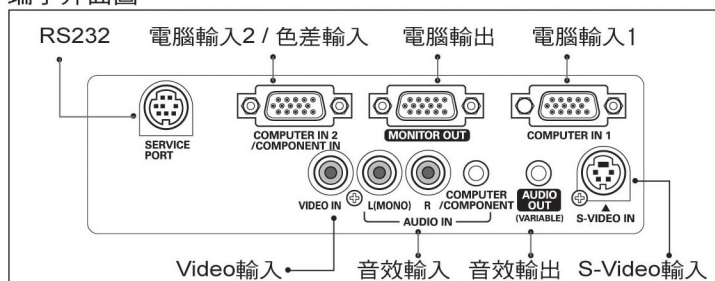

多項高畫質處理技術

- 具DRIT技術，解析度可支援至UXGA(1600x1200)。
- 3-2/2-2 pull-down循序掃描晶片。
- 3D AUCC自動層次校正控制技術。

規格表

製表日期: 2007.06.06

液晶板系統	0.8" TFT p-Si x3 (with Micro lens)
解析度	XGA(1024x768)可支援到UXGA(1600x1200)
畫數	2,359,296 pixels (1024x768x3)
色彩	約1677萬色
亮度	4000 流明
掃描頻率	15-100kHz(水平), 50-100Hz(垂直), 點時序: 140MHz
視訊畫數	掃描密度700條
鏡頭	F1.7~2.1, f=26.7~32mm, 1.2X手動縮放及對焦調整
燈泡	275W NSH
投影尺寸	33"-300"
投影距離	1.3-10.0m(3.3-4.0m都能投影100"大畫面)
對比	500:1
數位梯形修正	垂直: +40°~-40°
噪音值	29dB(Eco Mode)
投射方式	前投、後投、地面、吊掛
電腦輸入訊號	UXGA, WXGA, SXGA, XGA, SVGA, VGA, MAC
視訊輸入訊號	PAL, SECAM, NTSC, NTSC 4.43, PAL-M, PAL-N
輸入端子	視訊: Video x1, S-Video x1, 色差(D-sub 15pin)x1 電腦: 類比RGB(Mini D-sub 15pin)x2 音效: Audio(RCA)x2, Mini Jack(stereo)x1
輸出端子	類比RGB(Mini D-sub 15pin)x1, Mini Jack(stereo)x1(Variable)
控制端子	RS-232C(Mini DIN 8pin)x1
重量	3.4kg
尺寸(寬x高x深)	334x78x232mm
電源供應	100-240V AC, 50Hz/ 60Hz (自動電壓)
喇叭	1W Mono
安全裝置	具過熱自動斷電保護功能
標準配備	遙控器, 電源線, 原文使用者手冊及光碟

功能特色

顯示好畫質:

- 超高亮度4000 流明。
- 3片式液晶組。
- DRIT技術，解析度可支援至UXGA。
- 3-2/2-2 pull down循序掃描晶片。
- 3D AUCC自動層次校正控制技術。

方便好擺設:

- 3.4kg輕巧好攜帶。
- 360度無障礙水平翻轉投影技術。
- 數位垂直梯形修正(+/-40°)。
- 搭載廣角鏡頭。

使用好簡單:

- 搭載2組電腦輸入端子。
- 具備熱插拔功能。
- 提供黑板模式(綠色)。
- 低噪音29dB。
- 16國語言操作選單。
- 數位縮放(x1/2-x16)。
- 可自訂開機畫面。

防盜免擔心:

- 開機密碼鎖定。
- 自訂畫面密碼鎖定。
- 機器及遙控器按鍵鎖定。

投射距離表

投影尺寸(inches)	33"	40"	100"	150"	200"	300"
最小縮放 (min)	1.3m	1.6m	4.0m	6.1m	6.7m	--
最大縮放 (max)	--	1.3m	3.3m	5.0m	8.1m	10.0m

端子介面圖

外觀尺寸圖

注意事項: 本規格僅供參考, 如有誤載或變更, 請以實機為準, 恕不另行通知。●燈泡屬耗材, 不適用保固範圍。●液晶組、濾鏡、其他光學元件和散熱風扇於長期使用後需更換, 詳情請洽經銷商。●如果投影機連續使用六小時以上, 將縮短液晶元件之更換時間。●請勿在營業場所或多水、潮濕、蒸氣、灰塵、油煙或吸菸且通風不良之環境下使用, 這將容易導致毀壞或功能異常。●光學元件(燈泡、液晶組、濾鏡、PBS燻化光線分享器和對比底片)有使用期限, 長期使用後需維修或更換。