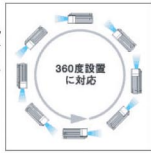

高亮度 4000ANSI 最輕巧 3.4kg

SANYO

4000流明高亮度，僅3.4kg
具備超高亮度4000流明，在明亮的會議室或教室，依然有濃郁鮮明的畫面表現。並且僅僅3.4公斤，外出攜帶無負擔，專業風采自然顯現。

360度無障礙水平翻轉投影技術
具備超高設置性，可以360度水平翻轉投影。

具備垂直梯形修正
輕易校正梯形扭曲的問題。

搭載廣角鏡頭
搭載廣角鏡頭，短距投影大畫面(3.3-4.0m皆可投影100")。

功能特色

顯示好畫質:

- 超高亮度4000 流明。
- 3片式液晶組。
- DRIT技術，解析度可支援至UXGA。
- 3-2/2-2 pull down循序掃描晶片。
- 3D AUCC自動層次校正控制技術。

方便好擺設:

- 3.4kg輕巧好攜帶。
- 360度無障礙水平翻轉投影技術。
- 數位垂直梯形修正(+/-40°)。
- 搭載廣角鏡頭。

使用好簡單:

- 搭載2組電腦輸入端子。
- 具備熱插拔功能。
- 提供黑板模式(綠色)。
- 低噪音29dB。
- 16國語言操作選單。
- 數位縮放(x1/2-x16)。
- 可自訂開機畫面。