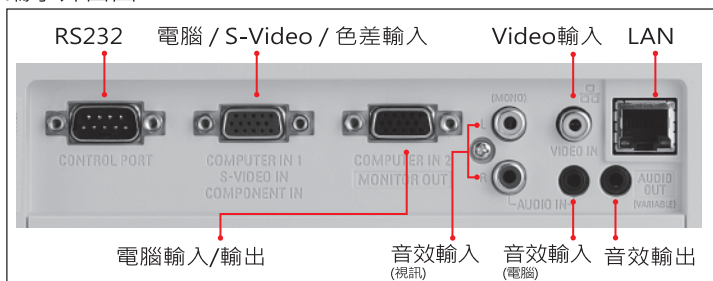

PLC-XK3010

XGA | 3000流明 | 2000:1

規格表

液晶板系統	0.63" TFT p-Si x3
解析度	XGA(1024x768)可支援到WUXGA(1920x1200)
畫數	2,359,296 pixels (1024x768x3)
亮度	3000 流明
掃描頻率	15~100kHz(水平), 50~100Hz(垂直), 點時序:140MHz
掃描畫數	768條
鏡頭	F2.0~2.15, f=18.38~22.06mm, 1.2X光學縮放及對焦調整
燈泡	215W UHP
投影尺寸/距離	40"-300" / 1.1-10.5m(2.9-3.5m都能投影100"大畫面)
對比	2000:1
投射方式	前投、後投、吊掛
電腦輸入訊號	WUXGA, UXGA, WXGA, SXGA, XGA, SVGA, VGA, MAC
視訊輸入訊號	PAL, SECAM, NTSC, NTSC 4.43, PAL-M, PAL-N
SD/HDTV訊號	480i, 480p, 575i, 575p, 720p, 1035i, 1080i
輸入端子	視訊:Video x1, 色差/S-Video(D-sub 15pin支援) 電腦:類比RGB輸入(D-sub 15pin)x1(支援色差/S-Video) 類比RGB輸入(D-sub 15pin)x1(支援電腦輸出) 音效:Mini Jack(stereo)x1(電腦/麥克風), 2RCA(L/R)x1(視訊)
輸出端子	類比RGB(D-sub 15pin) Mini Jack(stereo)x1(Variable)
控制端子	RS-232C(D-sub 9pin)x1, LAN(RJ-45)
重量	2.9 kg
尺寸(寬x高x深)	333.5 x 101.0 x 247.0 mm
電源供應	100~240V AC (50/60Hz)
待機節能	0.4W(100-120V, 待機模式:Eco)
喇叭	10 W Mono
安全裝置	具過熱自動斷電保護功能
標準配備	遙控器、電池、電源線、電腦線、原文使用者手冊及光碟

使用好簡單:

- 10W喇叭。
- 可連接有線麥克風使用。
- 搭載2組電腦輸入端子。
- 具備電腦輸出端子。
- 內建網路功能LAN。
- 自動設定功能。
- 支援直接關機功能。
- 提供黑板模式(綠色)。
- 壁面投影色彩校正模式(4色)。
- 20國語言操作選單。
- 自訂開機畫面。

防盜免擔心:

- 開機密碼鎖定。
- 機器及遙控器按鍵鎖定。

投射距離表

投影尺寸(inches)	40"	100"	150"	200"	300"
最小縮放 (min)	1.4 m	3.5 m	5.2 m	7.0 m	10.5 m
最大縮放 (max)	1.1 m	2.9 m	4.4 m	5.8 m	8.7 m

端子介面圖

外觀尺寸圖

注意事項:規格僅供參考，如有誤或變更，請以實機為準，恕不另行通知。\*燈泡屬消耗品，不適宜保固範圍。\*液晶組、濾鏡、其他光學元件和散熱風扇屬於長期使用後需更換。詳情請洽各經銷商。\*如果投影機連續使用六小時以上，將縮短液晶元件之更換時間。  
\*請勿在營業場所或多水、潮濕、蒸氣、灰塵、油煙或吸菸且通風不良之環境下使用，這將容易導致損壞或功能異常。\*光學元件(燈泡、液晶組、濾鏡、PBS優化光線分濾器和對底片)有使用期限，長期使用後需維修或更換。