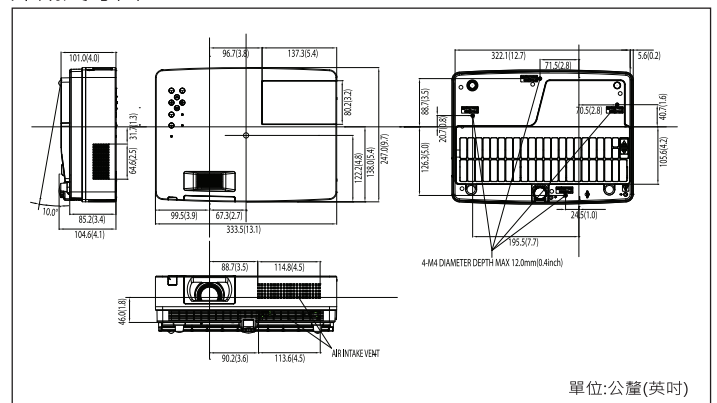

外觀尺寸圖

注意事項:規格僅供參考，如有誤或變更，請以實機為準，恕不另行通知。*燈泡屬消耗品，不適宜保固範圍。*液晶組、濾鏡、其他光學元件和散熱風扇屬於長期使用後需更換。詳情請洽各經銷商。*如果投影機連續使用六小時以上，將縮短液晶元件之更換時間。
*請勿在營業場所或多水、潮濕、蒸氣、灰塵、油煙或吸菸且通風不良之環境下使用，這將容易導致損壞或功能異常。*光學元件(燈泡、液晶組、濾鏡、PBS優化光線分濾器和對底片)有使用期限，長期使用後需維修或更換。