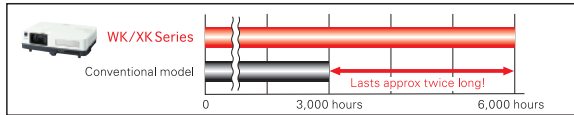

長效燈泡  
10W喇叭

網路LAN 商務·教育專業投影機

SANYO

Conventional model : PLC-XW250 / XW200

**長效燈泡**

搭載最新研發長效燈泡，使用壽命最長可達6000小時(Eco模式)，是一般燈泡的兩倍。

**長效濾網**

長效濾網具三層濾網結構，面積為一般濾網的6倍，使用壽命可達5500小時(Eco模式)。

**高對比**

具2000:1高對比，畫面表現更清晰鮮明。

**2組電腦輸入**

搭載齊備的端子介面，輕鬆對應視訊、色差、RS232、電腦輸入及電腦輸出等各種訊號。

**內建網路功能(LAN)**

搭載LAN，可透過網路遠端操作管理多台投影機，並以電子郵件回報使用狀態。

**自動設定功能**

可自動搜尋輸入訊息、自動梯形修正和自動電腦調整，操作簡單快速。

PLC-XK3010

XGA | 3000流明 | 2000:1

規格表

液晶板系統	0.63" TFT p-Si x3
解析度	XGA(1024x768)可支援到WUXGA(1920x1200)
畫數	2,359,296 pixels (1024x768x3)
亮度	3000 流明
掃描頻率	15~100kHz(水平), 50~100Hz(垂直), 點時序:140MHz
掃描畫數	768條
鏡頭	F2.0~2.15, f=18.38~22.06mm, 1.2X光學縮放及對焦調整
燈泡	215W UHP
投影尺寸/距離	40"-300" / 1.1-10.5m(2.9-3.5m都能投影100"大畫面)
對比	2000:1
投射方式	前投、後投、吊掛
電腦輸入訊號	WUXGA, UXGA, WXGA, SXGA, XGA, SVGA, VGA, MAC
視訊輸入訊號	PAL, SECAM, NTSC, NTSC 4.43, PAL-M, PAL-N
SD/HDTV訊號	480i, 480p, 575i, 575p, 720p, 1035i, 1080i
輸入端子	視訊:Video x1, 色差/S-Video(D-sub 15pin支援) 電腦:類比RGB輸入(D-sub 15pin)x1(支援色差/S-Video) 類比RGB輸入(D-sub 15pin)x1(支援電腦輸出) 音效:Mini Jack(stereo)x1(電腦/麥克風), 2RCA(L/R)x1(視訊)
輸出端子	類比RGB(D-sub 15pin) Mini Jack(stereo)x1(Variable)
控制端子	RS-232C(D-sub 9pin)x1, LAN(RJ-45)
重量	2.9 kg
尺寸(寬x高x深)	333.5 x 101.0 x 247.0 mm
電源供應	100~240V AC (50/60Hz)
待機節能	0.4W(100-120V, 待機模式:Eco)
喇叭	10 W Mono
安全裝置	具過熱自動斷電保護功能
標準配備	遙控器、電池、電源線、電腦線、原文使用者手冊及光碟