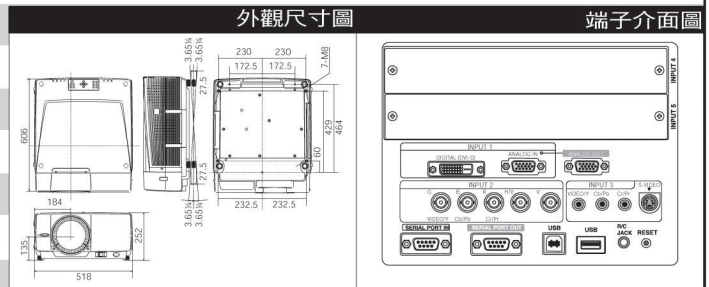

### 主要特性：

- 1.真實解析度XGA: 1024×768
- 2.超高亮度6500ANSI流明
- 3.超高對比1300:1
- 4.垂直水平鏡頭位移功能
- 5.提供多種鏡頭選擇(選配)
- 6.容易更換的鏡頭設置裝置
- 7.360°無障礙翻轉投影功能
- 8.水平(+/-20°)垂直(+/-35°)梯形修正
- 9.一進一出的單一風口設計
- 10.兩組可擴充端子介面
- 11.無線遙控器搭載獨特的觸控式面板
- 13.最新研發之重疊淡化系統
- 14.色彩/Gamma校調功能
- 15.內建色彩校調用的校正圖
- 16.具備循序掃描電路
- 17.堅固可堆疊之機殼設計
- 18.前方端子介面設計
- 19.新圖像使用介面(GUL)
- 20.清潔濾網指示燈
- 21.USB備份功能(選配)
- 22.完整的輸出入端子，支援HDCP
- 23.安全機制及紀錄錯誤訊息功能

	投射距離表					
畫面尺寸(寬x高)	30"	100"	200"	300"	400"	500"
4:3比例 mm	813 x 610	2032 x 1524	4064 x 3048	6095 x 4572	8126 x 6096	8126 x 6096
最小縮放	1.9m	6.8m	13.8m	20.9m	27.9m	34.9m
最大縮放	1.4m	5.2m	10.6m	16.0m	21.4m	26.8m