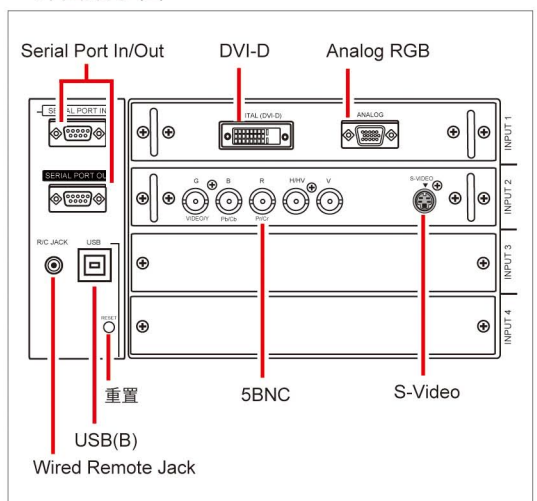

◀ 選配鏡頭資料表

▼ 介面端子圖

注意事項: ※規格僅供參考, 如有誤載或變更, 請以實機為準, 恕不另行通知。 ※燈泡屬耗材, 不適用保固範圍。 ※液晶組、濾鏡、其他光學元件和散熱風扇於長期使用後需更換, 詳情請洽恒崑各經銷商。
※如果投影機連續使用六小時以上, 將縮短液晶元件之更換時間。 ※光學元件(燈泡、液晶組、濾鏡、PBS極化光線分享器)有使用期限, 長期使用後需維修或更換。
※請勿在營業場所或多水、潮濕、蒸氣、灰塵、油煙或吸菸且通風不良之環境下使用, 這將容易導致燒毀或功能異常。