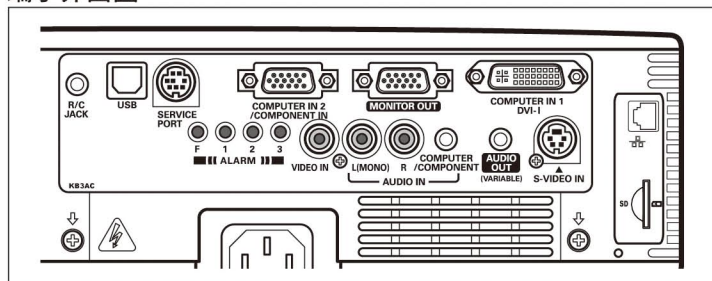

功能特色

顯示好畫質:

- 超高亮度3700 流明。
- 3片式液晶組。
- DRIT技術,解析度可支援到UXGA。
- 3-2/2-2 pull down。
- 循序掃描晶片。

方便好擺設:

- 1.6X縮放好厲害。
- 3.5kg輕巧好攜帶。
- 自動/手動數位垂直梯形修正(+/-40°)。
- 360°無障礙垂直翻轉投影技術。
- 搭載廣角鏡頭。

使用好簡單:

- 搭載DVI-I電腦輸入端子。
- 獨特聚光燈雷射指示功能。
- 提供黑板模式(綠色)。
- 低噪音30dB。
- 16國語言操作選單(含中文)。
- 快速關機功能。
- 數位縮放。
- 可自訂開機畫面。

防盜免擔心:

- 開機密碼鎖定。
- 自訂畫面密碼鎖定。
- 機器及遙控器按鍵鎖定。
- 防盜警報器。

投射距離表

投影尺寸(inches)	40"	100"	150"	200"	300"
最小縮放(min)	1.6m	4.0m	6.0m	8.1m	12.1m
最大縮放(max)	1.0m	2.5m	3.8m	5.1m	7.7m

端子介面圖

外觀尺寸圖

注意事項:規格僅供參考,如有誤載或變更,請以實機為準,恕不另行通知。*燈泡屬消耗品,不適用保固範圍。*液晶組、濾鏡、其他光學元件和散熱風扇於長期使用後需更換,詳情請洽各經銷商。*如果投影機連續使用六小時以上,將縮短液晶元件之更換時間。
*請勿在營業場所或多水、潮濕、蒸氣、灰塵、油煙或吸菸且通風不良之環境下使用,這將容易導致損壞或功能異常。*光學元件(燈泡、液晶組、濾鏡、PBS極化光線分享器和對底片)有使用期限,長期使用後需維修或更換。