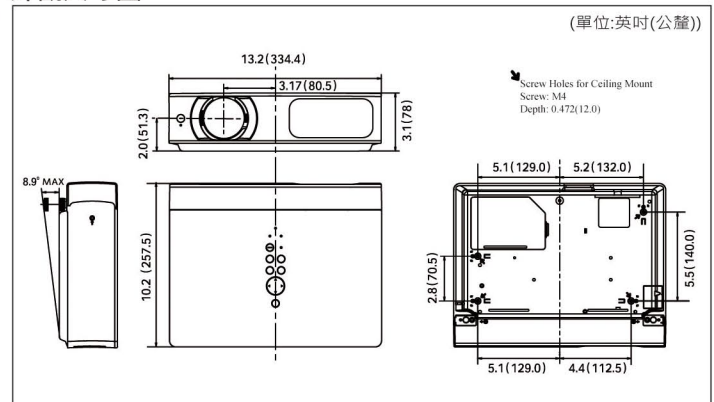

液晶板系統	0.7" TFT Poly x3
解析度	WXGA(1280x800)可支援到UXGA(1600x1200)
畫數	3,072,000 pixels (1280x800x3)
投影系統	Dichroic mirror & 4P prism system w/ PBS
亮度	3700 流明
掃描頻率	15-100kHz(水平), 50-100Hz(垂直), 點時序:140MHz
視訊畫數	掃描密度700條
鏡頭	F1.7 ~ 2.5, f=19.2 ~ 30.2mm, 1.6X手動縮放及對焦調整
燈泡	275W
投影尺寸	40"-300"
投影距離	1.0-12.1m(2.5-4.0m都能投影100"大畫面)
對比	500:1
數位梯形修正	垂直:+40°~-40°
噪音值	30dB(Eco Mode)
投射方式	前投、後投、吊掛
電腦輸入訊號	UXGA, WXGA, SXGA, XGA, SVGA, VGA, MAC
視訊輸入訊號	PAL, SECAM, NTSC, NTSC 4.43, PAL-M, PAL-N
輸入端子	視訊:Video(RCA) x1, S-Video x1, 色差(D-sub 15pin)x1 電腦:類比RGB(D-sub 15pin)x1, DVI-I(HDCP)x1 音效:Audio(RCA)x2, Mini Jack(stereo)x1
輸出端子	類比RGB(D-sub 15pin)x1, Mini Jack(stereo)x1(Variable)
控制端子	RS-232C(Mini DIN 8pin)x1, USB B型
其他端子	●RJ45 for Wired LAN ●SD記憶卡插槽
重量	3.6kg
尺寸(寬x高x深)	334x78.4x257.5mm
電源供應	100-240V AC(自動電壓)
喇叭	1W Mono
安全裝置	具過熱自動斷電保護功能
標準配備	遙控器,電源線,原文使用者手冊及光碟

防盜免擔心:

- 開機密碼鎖定。
- 自訂畫面密碼鎖定。
- 機器及遙控器按鍵鎖定。
- 防盜警報器。

投射距離表

投影尺寸(inches)	40"	100"	150"	200"	300"
最小縮放(min)	1.6m	4.0m	6.0m	8.1m	12.1m
最大縮放(max)	1.0m	2.5m	3.8m	5.1m	7.7m

端子介面圖

外觀尺寸圖

注意事項:規格僅供參考,如有誤載或變更,請以實機為準,恕不另行通知。*燈泡屬消耗品,不適用保固範圍。*液晶組、濾鏡、其他光學元件和散熱風扇於長期使用後需更換,詳情請洽各經銷商。*如果投影機連續使用六小時以上,將縮短液晶元件之更換時間。
*請勿在營業場所或多水、潮濕、蒸氣、灰塵、油煙或吸菸且通風不良之環境下使用,這將容易導致損壞或功能異常。*光學元件(燈泡、液晶組、濾鏡、PBS極化光線分享器和對底片)有使用期限,長期使用後需維修或更換。