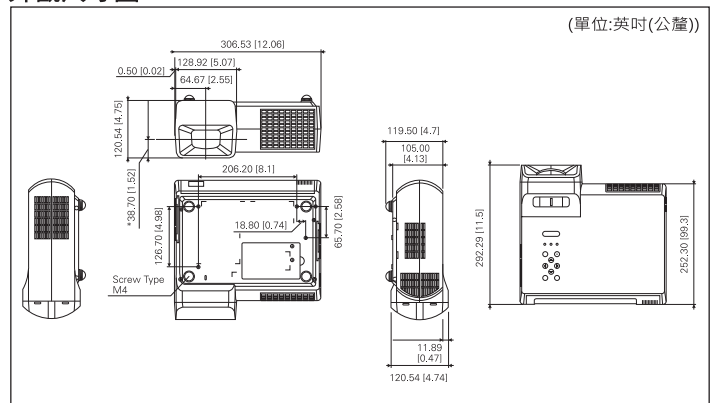

防盜免擔心:

- 開機密碼鎖定。
- 自訂畫面密碼鎖定。

投射距離表

投影尺寸(inches)	40"	100"	150"	200"	300"
投影距離(cm)	49.5 cm	123.7 cm	185.6 cm	247.5 cm	371.2 cm

端子介面圖

外觀尺寸圖

注意事項:規格僅供參考，如有誤載或變更，請以實機為準，恕不另行通知。*燈泡屬耗材，不適用保固範圍。*色輪、濾鏡、其他光學元件和散熱風扇於長期使用後需更換，詳情請洽經銷商。*投影機連續使用六小時以上，視同於營業使用。*請勿在營業場所或多水、潮濕、蒸氣、灰塵、油煙或吸菸且通風不良之環境下使用，這將容易導致燈泡或功能異常。*光學元件(燈泡、液晶組、濾鏡、PBS極化光線分序器和對比底片)有使用期限，長期使用後需維修或更換。