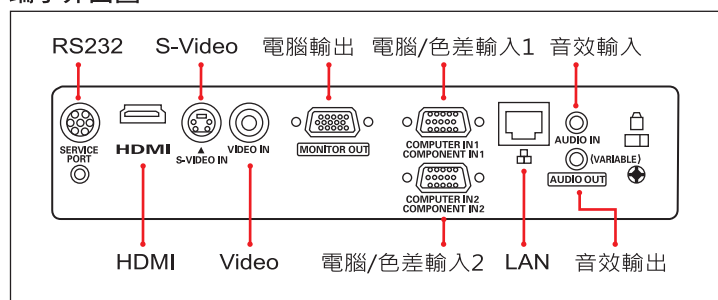

多項商務簡報功能

凍結畫面功能、數位縮放功能、字幕顯示等。

規格表

製表日期:2009.9.22

液晶板系統	0.55" DLP x 1
解析度	XGA(1024x768)可支援到UXGA(1600x1200)
畫數	786,432 pixels (1024x768)
亮度	2700 流明
對比	750:1
掃描頻率	31.35~79.98kHz(水平), 50~75Hz(垂直), 點時序:170MHz
畫面一致性	80%
鏡頭	F2.6, f=6.97mm, 手動對焦, 2X數位縮放
燈泡	225W UHP
投影尺寸	40"-300" (49.5cm-371.2cm)
數位梯形修正	垂直:+15°~-15°
投射方式	前投、後投、吊掛
電腦輸入訊號	UXGA, WXGA, SXGA, XGA, SVGA, VGA, MAC
視訊輸入訊號	PAL, SECAM, NTSC, NTSC 4.43, PAL-M, PAL-N
SD/HDTV訊號	480i, 480p, 575i, 575p, 720p, 1080i, 1080p
輸入端子	視訊:Video(RCA) x1, S-Video(Mini-DIN 4pin)x1 電腦:HDMI(v1.3)x1, 類比RGB/色差(D-sub 15pin)x2 音效:Mini Jack(stereo)x1
輸出端子	類比RGB IN/OUT(D-sub 15pin)x1 Mini Jack(stereo)x1(Variable)
控制端子	RS-232C(Mini Din8)x1, LAN(RJ-45)
重量	3.7kg
尺寸(寬x高x深)	306.5x120.5x252.3mm
電源供應	100~240V AC (自動電壓)
喇叭	8W
安全裝置	具過熱自動斷電保護功能
標準配備	遙控器、電池、電源線、電腦線、原文使用者手冊及光碟

功能特色

顯示好畫質:

- 高亮度2700 流明。
- 單片式DMD液晶組。
- 解析度可支援至UXGA/WXGA。
- 高對比750:1。

方便好擺設:

- 超短焦鏡頭(100cm投影80.8")。
- 數位垂直梯形修正(+/-15°)。
- 2X數位縮放。

使用好簡單:

- 搭載HDMI數位輸入端子。
- 2組電腦輸入端子。
- 1組電腦輸出端子。
- 網路端子LAN(RJ-45)。
- 內建8W喇叭。
- 17國語言操作選單。
- 字幕顯示支援CC1, CC2。
- 29dB簡報無噪音(Eco模式)。
- 待機省電模式0.9W(Eco模式)。
- 可自訂開機畫面。
- 畫面凍結功能。

防盜免擔心:

- 開機密碼鎖定。
- 自訂畫面密碼鎖定。

投射距離表

投影尺寸(inches)	40"	100"	150"	200"	300"
投影距離(cm)	49.5 cm	123.7 cm	185.6 cm	247.5 cm	371.2 cm

端子介面圖

外觀尺寸圖

注意事項:規格僅供參考，如有誤載或變更，請以實機為準，恕不另行通知。*燈泡屬耗材，不適用保固範圍。*色輪、濾鏡、其他光學元件和散熱風扇於長期使用後需更換，詳情請洽經銷商。*投影機連續使用六小時以上，視同於營業使用。*請勿在營業場所或多水、潮濕、蒸氣、灰塵、油煙或吸菸且通風不良之環境下使用，這將容易導致燈泡或功能異常。*光學元件(燈泡、液晶組、濾鏡、PBS極化光線分序器和對比底片)有使用期限，長期使用後需維修或更換。