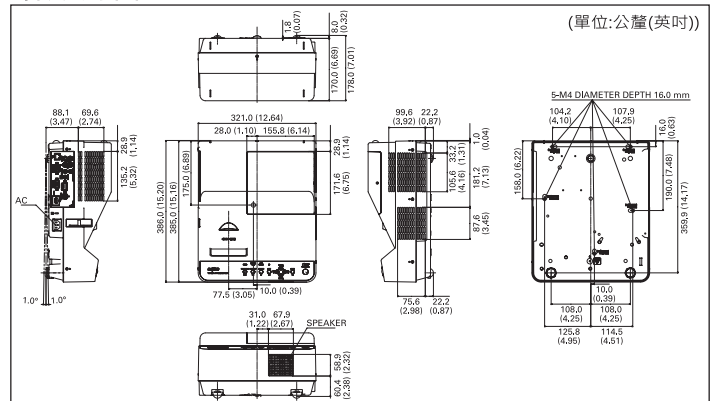

外觀尺寸圖

注意事項:規格僅供參考，如有誤載或變更，請以實機為準。*燈泡屬耗材，不適用保固範圍。*色輪、濾鏡、其他光學元件和散熱風扇於長期使用後需更換，詳情請洽各經銷商。*投影機連續使用六小時以上，視同於營業使用。
*請勿在營業場所或多水、潮濕、蒸氣、灰塵、油煙或吸菸且通風不良之環境下使用，這將容易導致燈泡或功能異常。*光學元件(燈泡、液晶組、濾鏡、PBS極化光線分亨器)和對比片)有使用期限，長期使用後需維修或更換。