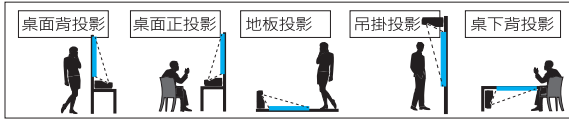

支援3D影像, 投影80" 僅需32cm

微距短焦鏡頭

搭載超短焦鏡頭，僅需32公分就可以投影16:10的80"大畫面，適用小空間，也避免強光直射的干擾。

高對比

具備高對比2000:1，畫面表現更清晰鮮明。

內建網路功能(LAN)

搭載LAN，透過網路遠端操控管理多台投影機，並以E-mail回報使用狀態。

外型更精簡

採用新研發的DLP光學引擎，外型更精簡。

支援3D影像

透過“Frame Sequential Display Format 影格順序顯示技術”，可快速交替左右視覺影像的三維技術，觀賞者戴上3D眼鏡，即可觀看逼真的立體影像。

搭載HDMI數位端子

搭載HDMI(v1.3)數位端子，能接收高畫質訊源，無論DVD或HD或遊樂器等，都有高水準畫面表現。

內建10W喇叭

內建10W喇叭，不需要另外安裝擴音器，不論簡報、講課或演說，都清晰有力獲得滿堂彩。

長效濾網與燈泡

獨特多層混合過濾網，有效延長使用壽命和燈泡壽命。

壁面投影校色功能

用來修正投影於非純白壁面之色彩偏差問題。

SANYO