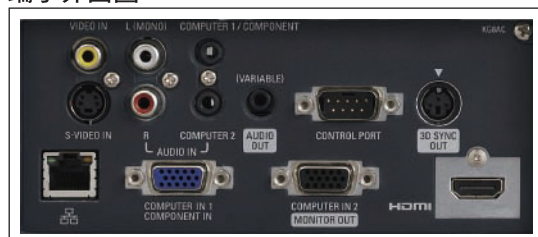

支援3D影像, 投影80" 僅需32cm

微距短焦鏡頭

搭載超短焦鏡頭，僅需32公分就可以投影16:10的80"大畫面，適用小空間，也避免強光直射的干擾。

高對比

具備高對比2000:1，畫面表現更清晰鮮明。

內建網路功能(LAN)

搭載LAN，透過網路遠端操控管理多台投影機，並以E-mail回報使用狀態。

外型更精簡

採用新研發的DLP光學引擎，外型更精簡。

支援3D影像

透過“Frame Sequential Display Format 影格順序顯示技術”，可快速交替左右視覺影像的三維技術，觀賞者戴上3D眼鏡，即可觀看逼真的立體影像。

搭載HDMI數位端子

搭載HDMI(v1.3)數位端子，能接收高畫質訊源，無論DVD或HD或遊樂器等，都有高水準畫面表現。

內建10W喇叭

內建10W喇叭，不需要另外安裝擴音器，不論簡報、講課或演說，都清晰有力獲得滿堂彩。

長效濾網與燈泡

獨特多層混合過濾網，有效延長使用壽命和燈泡壽命。

壁面投影校色功能

用來修正投影於非純白壁面之色彩偏差問題。

SANYO

PDG-DWL2500

WXGA | 2500 流明 | 2000:1

規格表

液晶板系統	0.65" DLP chip x 1 (6色輪)
解析度	WXGA(1280x800)可支援到WUXGA(1920x1200)
畫數	1,024,000 pixels (1280x800)
亮度	2500 流明
對比	2000:1 (Image mode: Dynamic)
掃描頻率	15~93kHz(水平), 50~120Hz(垂直), 點時序:150MHz
色彩	Full color (約1億7仟萬色)
鏡頭	F2.5, f=4.83 mm, 手動對焦數位縮放
燈泡	275W NSHA
投影尺寸	60"-110" (23.0cm-45.5cm)
噪音值	28 dBA (Eco模式)
投射方式	前投、後投、吊掛
電腦輸入訊號	WUXGA, WXGA, UXGA, SXGA+, SXGA, XGA, SVGA, VGA, MAC
視訊輸入訊號	PAL, SECAM, NTSC, NTSC 4.43, PAL-M, PAL-N
輸入端子	視訊:Video(RCA) x1, S-Video(Mini-DIN 4pin)x1 類比RGB/色差(D-sub 15pin)x1 電腦:HDMI(v1.3a with Deep Color)x1, 類比RGB/色差(D-sub 15pin)x1, 類比RGB IN/OUT(D-sub 15pin)x1 音效:Mini Jack(stereo)x2, RCAx2(R/L-mono)
輸出端子	類比RGB IN/OUT(D-sub 15pin)x1 Mini Jack(stereo)x1(Variable)
控制端子	RS-232C(D-sub 9pin)x1, LAN(RJ-45)x1, 3D SYNC OUT(mini-DIN 3pin)x1
重量	6.2kg
尺寸(寬x高x深)	321 x 170 x 385 mm
電源供應	100~240V AC, (50/60Hz)
喇叭	10W mono
安全裝置	具過熱自動斷電保護功能
標準配備	遙控器、電池、電源線、電腦線、原文使用者手冊及光碟

功能特色

顯示好畫質:

- 高亮度2500 流明。
- 單片式DMD液晶組。
- 6色色輪(RGBCMY)。
- 解析度可支援至WUXGA/UXGA。
- 長效濾網與燈泡。
- 高對比2000:1。
- 3-2 & 2-2 pull down循序掃描晶片。

方便好擺設:

- 超短焦鏡頭(32cm投影80")。
- 數位垂直梯形修正(+/-5°)。
- 數位縮放4X-1/4X。

使用好簡單: