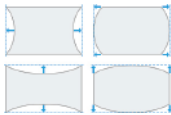

鏡頭光學位移功能

搭載鏡頭光學位移功能，不影響畫質可直接面板上調整，安裝擺設輕鬆簡單。

具備垂直梯形修正,邊角梯修

輕鬆校正因投影方位偏斜所造成的畫面梯形扭曲狀況！

曲面修正功能

輕鬆校正因投影弧面或桶形所造成的失真狀況。

透過LAN實現遠端監控

有線LAN遠端操作投影機並檢查狀態。透過各種技術軟體相容，整合控制不同品牌投影機系統。

高亮度5500流明，
高對比10,000:1，
輕巧可攜式投影機~

XGA | 5500流明 | 10,000:1

規格表

製表日期:2014.12.16

液晶板系統	0.63" Transparent LCD panel x3 (4:3 aspect ratio)
解析度	XGA(1024x768),支援WUXGA(1920x1200)
畫數	2,359,296 pixels (1024x768x3)
亮度一致性C.C.R.	85%
亮度	5500 流明 (Input signal: PC, Lamp power: Normal, Picture mode: Dynamic)
對比	10,000:1 (all white/all black, Lamp power: Normal, Picture mode: Dynamic, Iris: on)
鏡頭	F1.60~1.90, f=15.31~24.64mm · 1.6x手動光學縮放及對焦調整
投射比	1.2~1.9:1
燈泡	270 W (使用週期:Normal / Eco : 5,000 / 7,000小時) *使用環境和方式會影響燈泡時限,此數據非保證時數
投影尺寸/距離	30"-300" / 0.7-11.6m
噪音值	Normal / Eco : 37dB / 29dB
投射方式	前投、後投、吊掛
掃描頻率	HDMI:點時序25-162MHz; VGA-WUXGA RGB:15~91kHz(水平), 24~100Hz(垂直); 點時序162MHz or lower
視訊輸入訊號	PAL, SECAM, NTSC, NTSC 4.43, PAL60, PAL-M, PAL-N
電腦輸入訊號	VGA-WUXGA
輸入端子	HDMI:HDMI(19pin)x2(Deep Color, 相容HDCP) 電腦:RGB1(D-sub HD 15pin)x1(female)(支援色差/S-Video訊號) RGB2(D-sub HD 15pin)x1(female)(支援支援色差訊號/電腦輸出) 視訊:Video(Pin jack)x1 音效:Audio(Pin jack)x2(L/R,for視訊), M3 jack x2(for電腦, 其1支援麥克風)
輸出端子	RGB(D-sub HD 15pin)(RGB2支援), M3x1(variable)
控制端子	RS-232C(D-sub 9pin)x1(female), RJ-45 for LAN(支援PjLink)
重量	4.8kg
尺寸(寬x高x深)	389 x 125 x 332 mm
電源供應	110V AC (60Hz)
喇叭	10W (4cm round shape x1, monaural)
安全裝置	具過熱自動斷電保護功能
標準配備	遙控器、電池、電源線、電腦線、原文使用者手冊及光碟