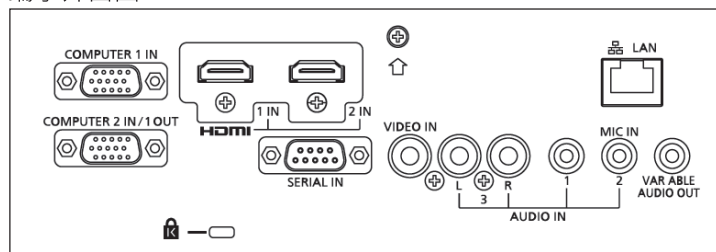

5500流明高亮度可攜式

輕巧可攜，具備高亮度5500流明，在明亮的會議室或教室，畫面表現高評價，專業風采自然顯現。

高對比10,000:1

高對比10,000:1，畫面表現更清晰鮮明。

1.6x光學縮放功能

2.4m~3.9m都能輕鬆投影100"大畫面，提供彈性方便的安裝。

2組HDMI端子,2組電腦端子

具HDMI高畫質端子2組，電腦端子2組，齊備端子介面可輕鬆對應各種訊源。

鏡頭光學位移功能

搭載鏡頭光學位移功能，不影響畫質可直接面板上調整，安裝擺設輕鬆簡單。

具備垂直梯形修正,邊角梯修

輕鬆校正因投影方位偏斜所造成的畫面梯形扭曲狀況！

曲面修正功能

輕鬆校正因投影弧面或桶形所造成的失真狀況。

透過LAN實現遠端監控

有線LAN遠端操作投影機並檢查狀態。透過各種技術軟體相容，整合控制不同品牌投影機系統。

內建10W喇叭,可外接麥克風

內建10W高音質喇叭，不需要再外接擴音設備。並可外接麥克風，演說或教學更便利。

長效燈泡和空氣濾網

長效燈泡和空氣濾網更換週期可達7000小時，降低保養成本及對環境的影響，並可同時更換。
※使用環境會影響過濾器使用時限，此數據非保證時數。

節能環保設計

多項對環境友善之設計，如待機功耗能降至0.2w和採用無汙染製造材料，如機體內未使用任何鹵化阻燃劑、機身未塗佈化學原料、無鉛鏡頭等。

高亮度5500流明，
高對比10,000:1，
輕巧可攜式投影機~

XGA | 5500流明 | 10,000:1

規格表

製表日期:2014.12.16