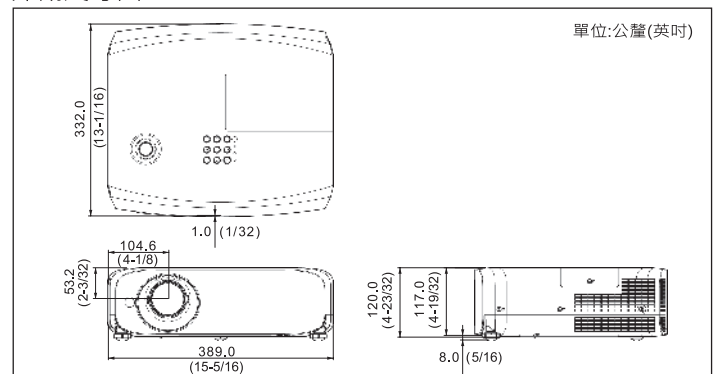

外觀尺寸圖

注意事項:規格僅供參考,如有誤載或變更,請以實機為準,恕不另行通知。*請勿安裝於營業場所或多水、潮濕、蒸氣、灰塵、油煙或吸菸且通風不良的環境,將容易導致火災、故障或腐蝕。*液晶組、濾網、其他光學元件(燈泡、PBS極化光線分享器及對比底片)和散熱風扇有使用期限,於長期使用後需更換,詳情請洽專業經銷商。*投影機在高內部壓力下使用高壓來燈,由於衝擊或長期使用,燈泡可能會破裂,發出聲音或者無法照明。*由於燈泡自然特徵,螢幕亮度可能會不穩定,這並不代表燈泡性能有問題。*如果投影機在短時間內重覆運作,燈泡使用壽命將縮短。*高瓦數燈泡在運行過程中會變得發燙,請注意預防措施。●投影機頂部勿放置物品●確保排氣孔周圍暢通●堆放投影機裝置,裝置間務必提供足夠空間●放置機體時,使用時的空間溫度必須符合操作溫度規定。*使用環境和頻率會影響燈泡和濾網的使用時限,只有當燈泡功率設定為Eco,燈泡開啟2小時,關閉15分鐘時,使用時限為最大值,所以所列數據非保證時數。*當待機模式被設置為Eco時,網路功能如透過LAN開啟待機,則不可用。*當環境溫度為35°C-40°C時,lamp power請設定在Eco模式。