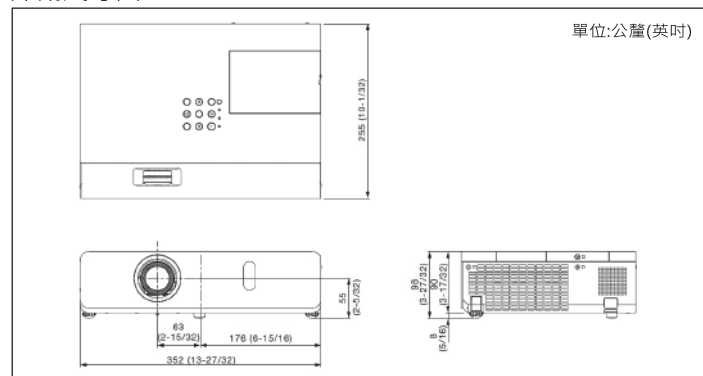

外觀尺寸圖

注意事項:規格僅供參考,如有誤或變更,請以實機為準,恕不另行通知。*請勿安裝於營業場所或多水、潮濕、蒸氣、灰塵、油煙或吸菸且通風不良的環境,將容易導致火災、故障或觸電。*液晶組、濾鏡、其他光學元件(燈泡、PBS極化光線分享器和對比底片)和散熱風扇有使用期限,於長期使用後需更換,詳情請洽專業經銷商。*投影機在高內部壓力下使用高壓氣燈,由於撞擊或長期使用,燈泡可能會破裂,發出聲音或者無法照明。*高瓦數燈泡在運行過程中會變得很燙,請注意預防措施。●投影機頂部勿放置物品●排氣孔周圍1公尺確保暢通●堆放投影機裝置,裝置間務必提供足夠空間●放置機種時,使用時的空間溫度必須符合操作溫度規定。*投影機在短時間內連續運作,會導致燈泡使用壽命縮短。*使用環境和方式會影響燈泡和濾網的使用時限,所列數據非保證時數。*燈泡亮度會隨著使用遞減。*由於燈泡自然行,螢幕亮度可能會不穩定,這並不意味著燈泡性能有問題。