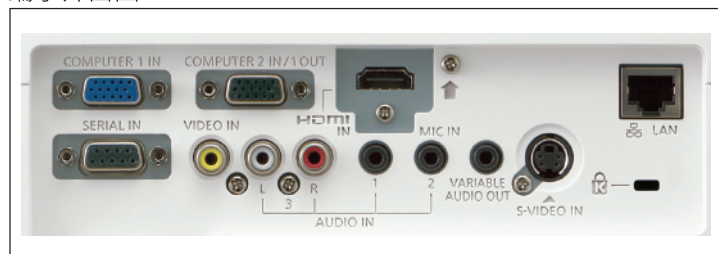

輕巧高亮度4000 ANSI

簡潔輕巧的機體設計3.2kg，亮度達4000ANSI，在明亮的會議室也能有很好的表現。

配備1.2倍變焦鏡頭

具備1.2x光學縮放功能，3.5m-4.2m都能投影100"大畫面，提供靈活安裝。

高對比4000:1

高對比4000:1，明亮而清晰，升級不同種類的觀看和應用。

HDMI高畫質數位端子

具HDMI端子，齊備端子介面輕鬆對應各種訊源。

透過LAN實現遠端監控

具備有線LAN可遠端操作投影機並檢查他們的狀態。並透過與PjLink技術相容，可以整合控制不同品牌投影機的系統。

具備長效燈泡和濾網

燈泡使用壽命最長可達6000小時，和6000小時的空氣濾網更換週期。

低噪音29dB

靜音設計將風扇噪音值降至29dB，課程或簡報無干擾。

數位垂直梯形修正

輕鬆校正因投影方位偏斜所造成的畫面扭曲現象。

節能環保設計

搭載多項對環境友善之設計，如智慧燈控系統、待機耗能降至0.4w，亦採用無汙染製造材料，如機體內未使用任何鹵化阻燃劑、無鉛玻璃鏡頭等。

支援快速關機散熱功能

關機後無需等待風扇散熱停止，即可拔掉電源，不影響下次開機使用。

內建10W喇叭，可接麥克風

內建10w高音質喇叭，不需要再外接擴音設備。另外可連接有線麥克風，在演講或教學更便利，效果升級。

高亮度可攜式投影機，具環保節能設計，方便實用安裝設定功能。

XGA | 4000流明 | 3.2 kg

製表日期:2014.2.18

規格表