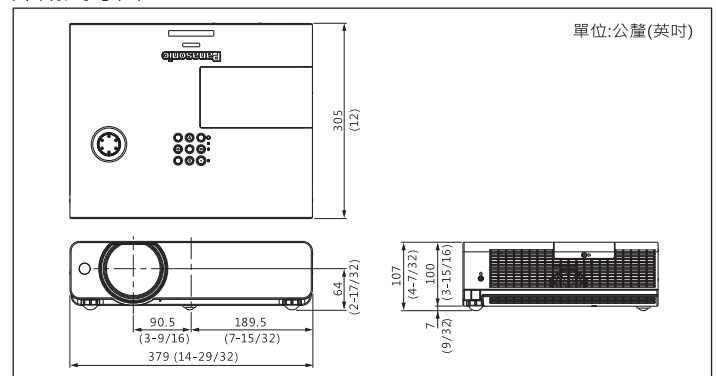

外觀尺寸圖

注意事項:規格僅供參考,如有誤載或變更,請以實機為準,恕不另行通知。*請勿安裝於營業場所或多水、潮濕、蒸氣、灰塵、油煙或吸菸且通風不良的環境,將容易導致火災、故障或觸電。*液晶組、濾網、其他光學元件(燈泡、PBS極化光線分亨器及對比底片)和散熱風扇有使用期限,於長期使用後需更換,詳情請洽專業經銷商。*投影機在高內部壓力下使用高壓束燈,由於衝擊或長期使用,燈泡可能會破裂,發出聲音或者無法照明。*由於燈泡自然特徵,螢幕亮度可能會不穩定,這並不意味著燈泡性能有問題。*如果投影機在短時間內重複運作,燈泡使用壽命將縮短。*高瓦數燈泡在運行過程中會變得很燙,請注意預防措施。● 投影機頂部勿放置物品 ● 確保排氣孔周圍暢通 ● 堆放投影機裝置,裝置間務必提供足夠空間 ● 放置機體時,使用時的空間溫度必須符合操作溫度規定。*使用環境和頻率會影響燈泡和濾網的使用時限,只有當燈泡功率設置在Eco,燈泡開啟2小時,關閉15分鐘時,使用時限為最大值,所以對數數據非保證時數。*當待機模式被設置為Eco時,網路功能如透過LAN開啟待機,則不可用。*當環境溫度為35°C-40°C時, lamp power請設定在Eco模式。