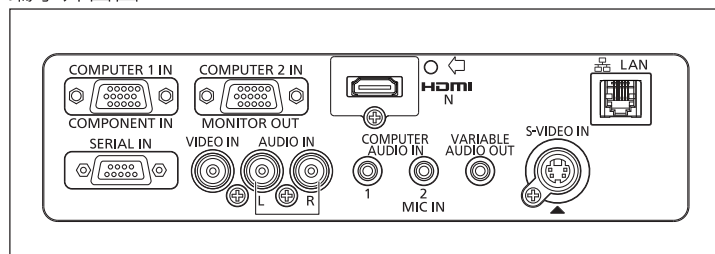

真實寬螢幕,高亮度4300流明
真實寬螢幕,具備高亮度4300流明,在明亮的會議室或教室,畫面表現高評價,專業風采自然顯現。

高對比3500:1
搭配虹膜技術,對比高達3500:1,畫面表現更清晰鮮明。

短焦鏡頭,1.6x光學縮放功能
2.5m-4.1m都能輕鬆投影100"大畫面,提供彈性方便的安裝。

HDMI數位端子
具HDMI數位高畫質端子,齊備端子介面可輕鬆對應各種訊源。

鏡頭光學偏移功能
搭載鏡頭光學偏移功能,不影響畫質可直接面板上調整,安裝擺放輕鬆簡單。

具備垂直梯形修正
具備垂直梯形修正,可輕鬆校正因投影方位偏斜所造成的畫面梯形扭曲狀況!

透過LAN實現遠端監控
有線LAN遠端操作投影機並檢查狀態。透過PLink技術相容,整合控制不同品牌投影機的系統。

白晝投影模式
運用深色細部再現技術,偵測環境光線,自動調整投影亮度。

內建10W喇叭,可外接麥克風
內建10W高音質喇叭,不需要再外接擴音設備。並可外接麥克風,演說或教學更便利。

長效燈泡和空氣濾網
具備長效燈泡和空氣濾網,更換週期可達4000小時,降低保養成本及對環境的影響。
※使用環境會影響過濾器使用時限,此數據非保證時數。

節能環保設計
多項對環境友善之設計,如待機耗能降至0.3w和採用無汙染製造材料,如機體內未使用任何鹵化阻燃劑、機身未塗佈化學原料、無鉛鏡頭等。

真實寬螢幕投影機,高亮度4300流明,高對比3500:1。

WXGA | 4300流明 | 3500:1

規格表

製表日期:2012.8.31