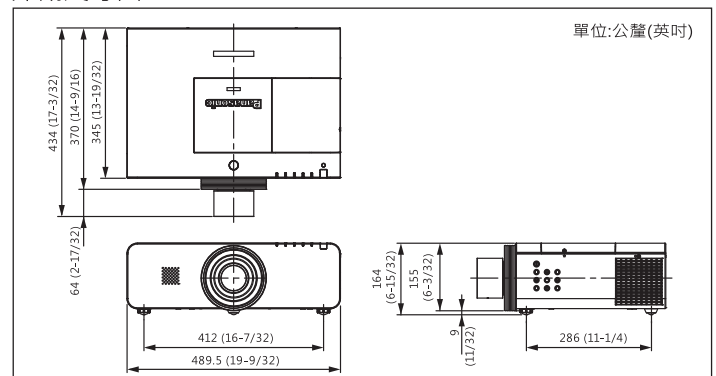

外觀尺寸圖

注意事項:規格僅供參考,如有誤或變更,請以實機為準,恕不另行通知。※請勿安裝於營業場所或多水、潮濕、蒸氣、灰塵、油煙或吸菸且通風不良的環境,將容易導致火災、故障或觸電。※液晶組、濾鏡、其他光學元件(燈泡、PBS極化光線分享器及對比底片)和散熱風扇有使用期限,於長期使用後需更換,詳情請洽專業經銷商。※投影機在高內部壓力下使用高壓來燈,由於衝擊或長期使用,燈泡可能會破裂,發出聲音或者無法照明。※由於燈泡自然特徵,螢幕亮度可能會不穩定,這並不意味著燈泡性能有問題。※如果投影機在短時間內重疊運作,燈泡使用壽命將縮短。※高瓦數燈泡在運行過程中會變得很燙,請注意預防措施。● 投影機頂部勿放置物品 ● 確保排氣孔周圍暢通 ● 堆放投影機裝置,裝置間務必提供足夠空間 ● 放置機體時,使用時的空間溫度必須符合操作溫度規定。※使用環境和方式會影響燈泡和濾鏡的使用時限,只有當燈泡功率設置為Eco1、Eco2,燈泡開啟2小時,關閉15分鐘時,使用時限為最大值,所以所列數據非保證時數。※當待機模式設置為Eco時,網路功能如透過LAN開啟待機,則不可用。