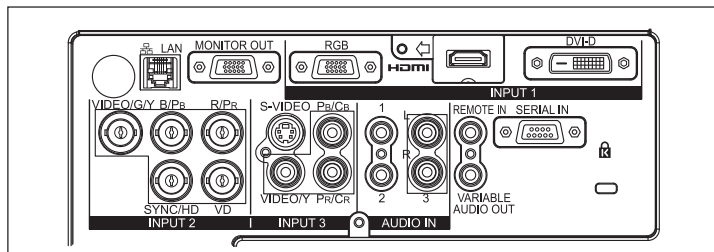

高亮度6000流明

具備高亮度6000流明，在明亮的會議室或教室，畫面表現濃郁鮮明，專業風采自然顯現。

高對比5000:1

搭配可變虹彩光圈，對比高達5000:1，畫面表現更清晰鮮明。

採用無機材質面板

搭載無機面板和偏光片添加耐久性的光學模塊，實現了更換週期可達10,000小時。

HDMI/DVI-D數位端子

具備HDMI/DVI-D數位高畫質端子，齊備的端子介面可輕鬆對應各種訊源。

電動鏡頭垂直/水平光學移軸

具備高設置性的電動鏡頭光學移軸，讓投影機擺放更簡單。

具備邊角梯形修正

具備邊角梯形修正，可垂直/水平輕鬆校正因投影方位偏斜所造成的畫面梯形扭曲狀況！

具備1.7x光學縮放功能

3.335m-5.712m都能輕鬆投影100"大畫面，提供彈性方便的安裝使用。

支援垂直360°安裝

具備超高設置性，可以360度垂直翻轉投影，投影地上或天花板都沒問題。

獨特防塵過濾器設計

獨特防塵結構設計，最大限度減少灰塵進入光學元件和長時間維護投影機亮度，過濾器更換週期可長達12000小時。(※使用環境會影響過濾器使用時限，此數據非保證時數。)

節能環保設計

多項對環境友善之設計，如智慧燈控系統、待機耗能降至0.4w和採用無汙染製造材料等。

透過LAN實現遠端監控

具備有線LAN可遠端操作投影機並檢查他們的狀態。並透過與PjLink技術相容，可以整合控制不同品牌投影機的系統。

高亮度6000流明，
高對比5000:1，
適合各種場所的萬能機種。

XGA | 6000流明 | 5000:1

規格表

製表日期:2012.6.21